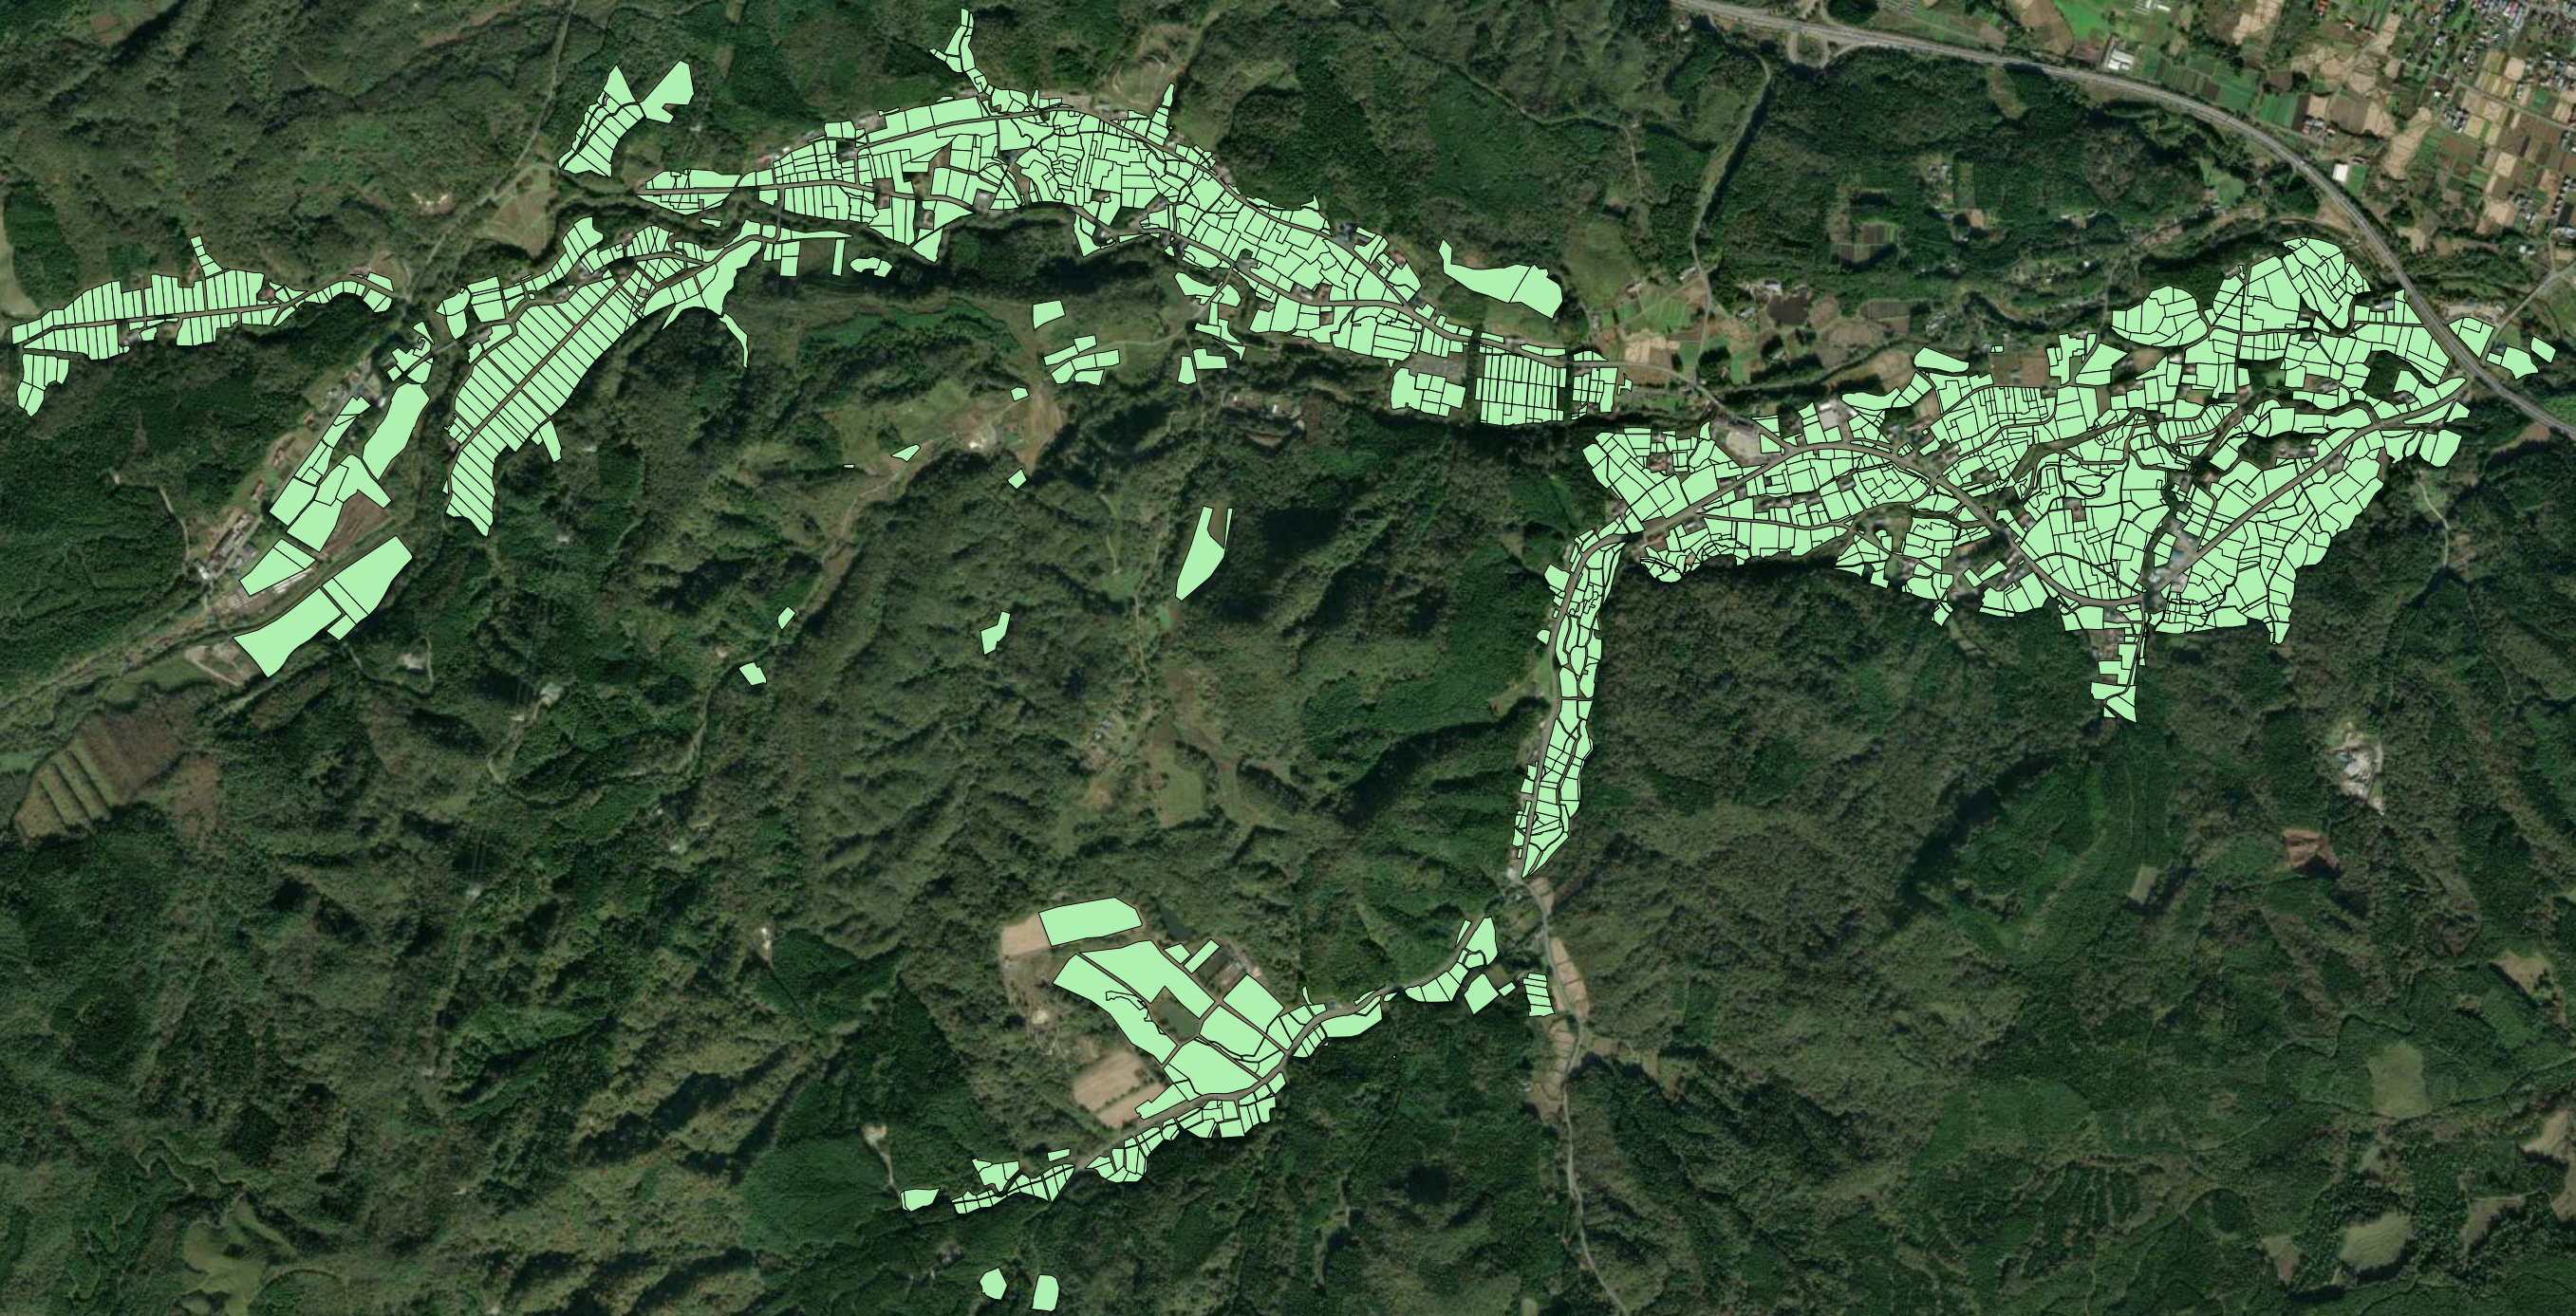

川崎町 前川地区地域計画 【目標地図(R7版)】

1:9,000

凡例
対象地域