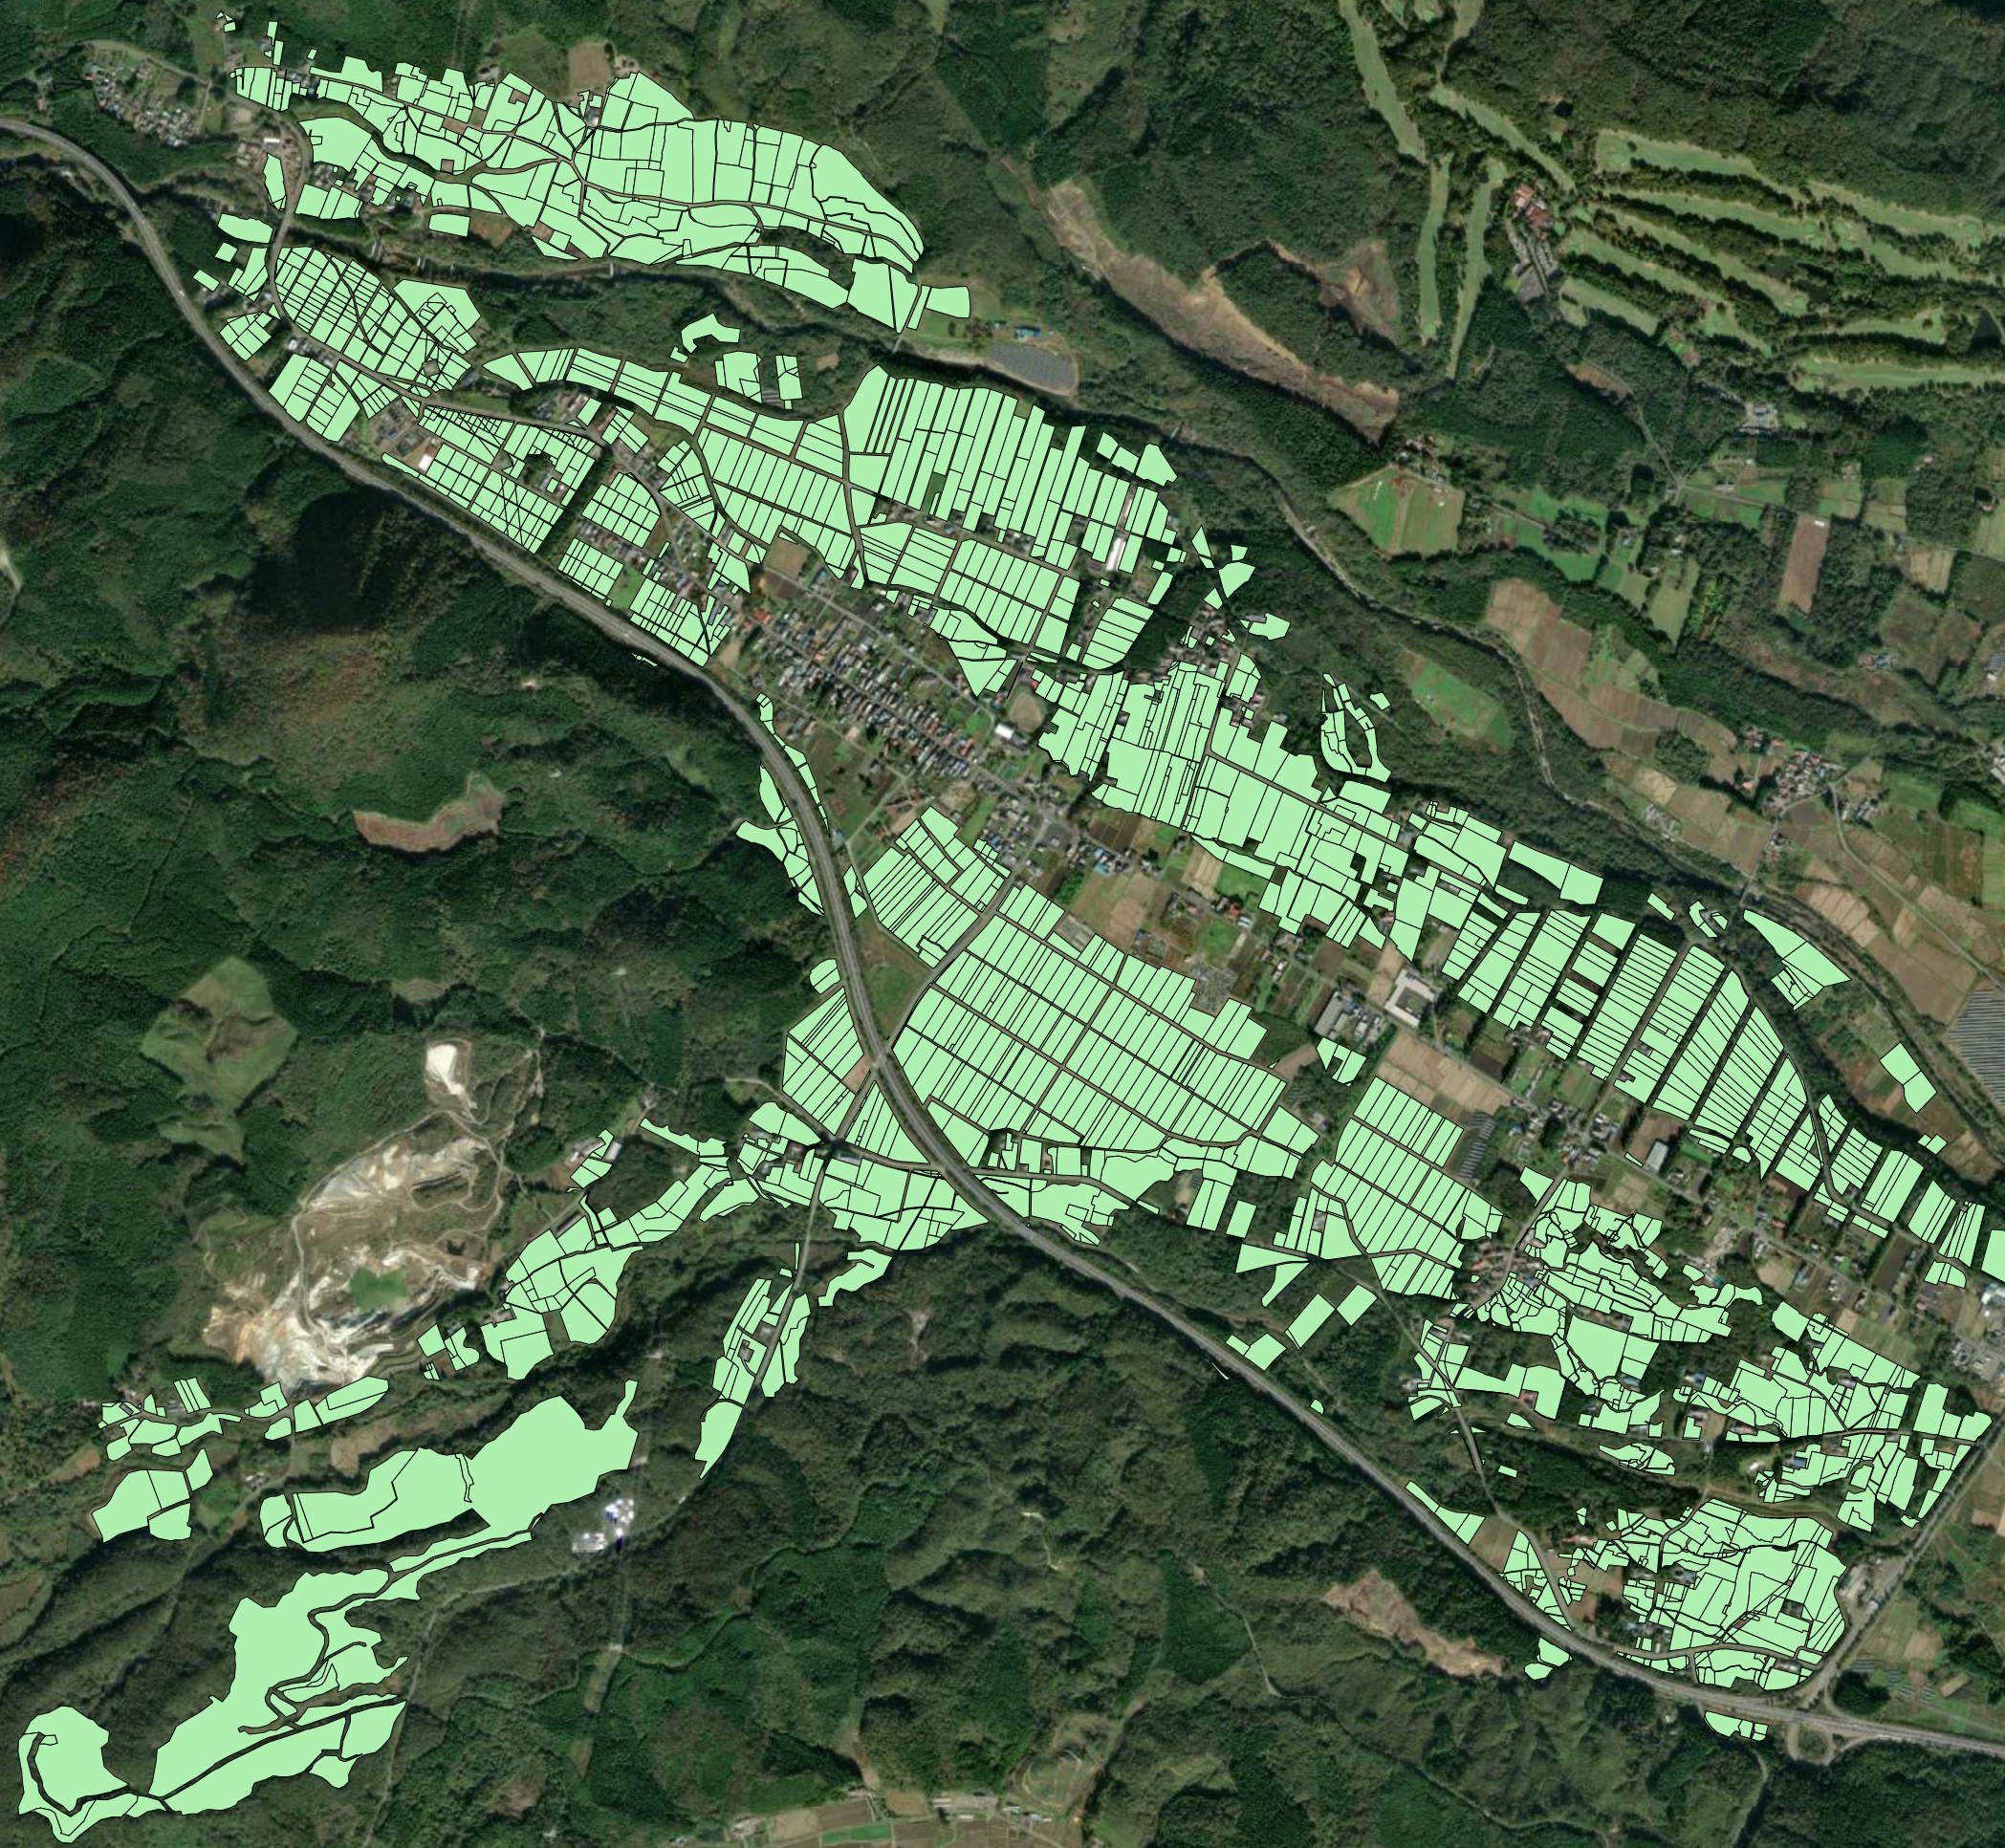

川崎町 今宿地区地域計画 対象地域 (R7版)

1:8,000

凡例
対象地域