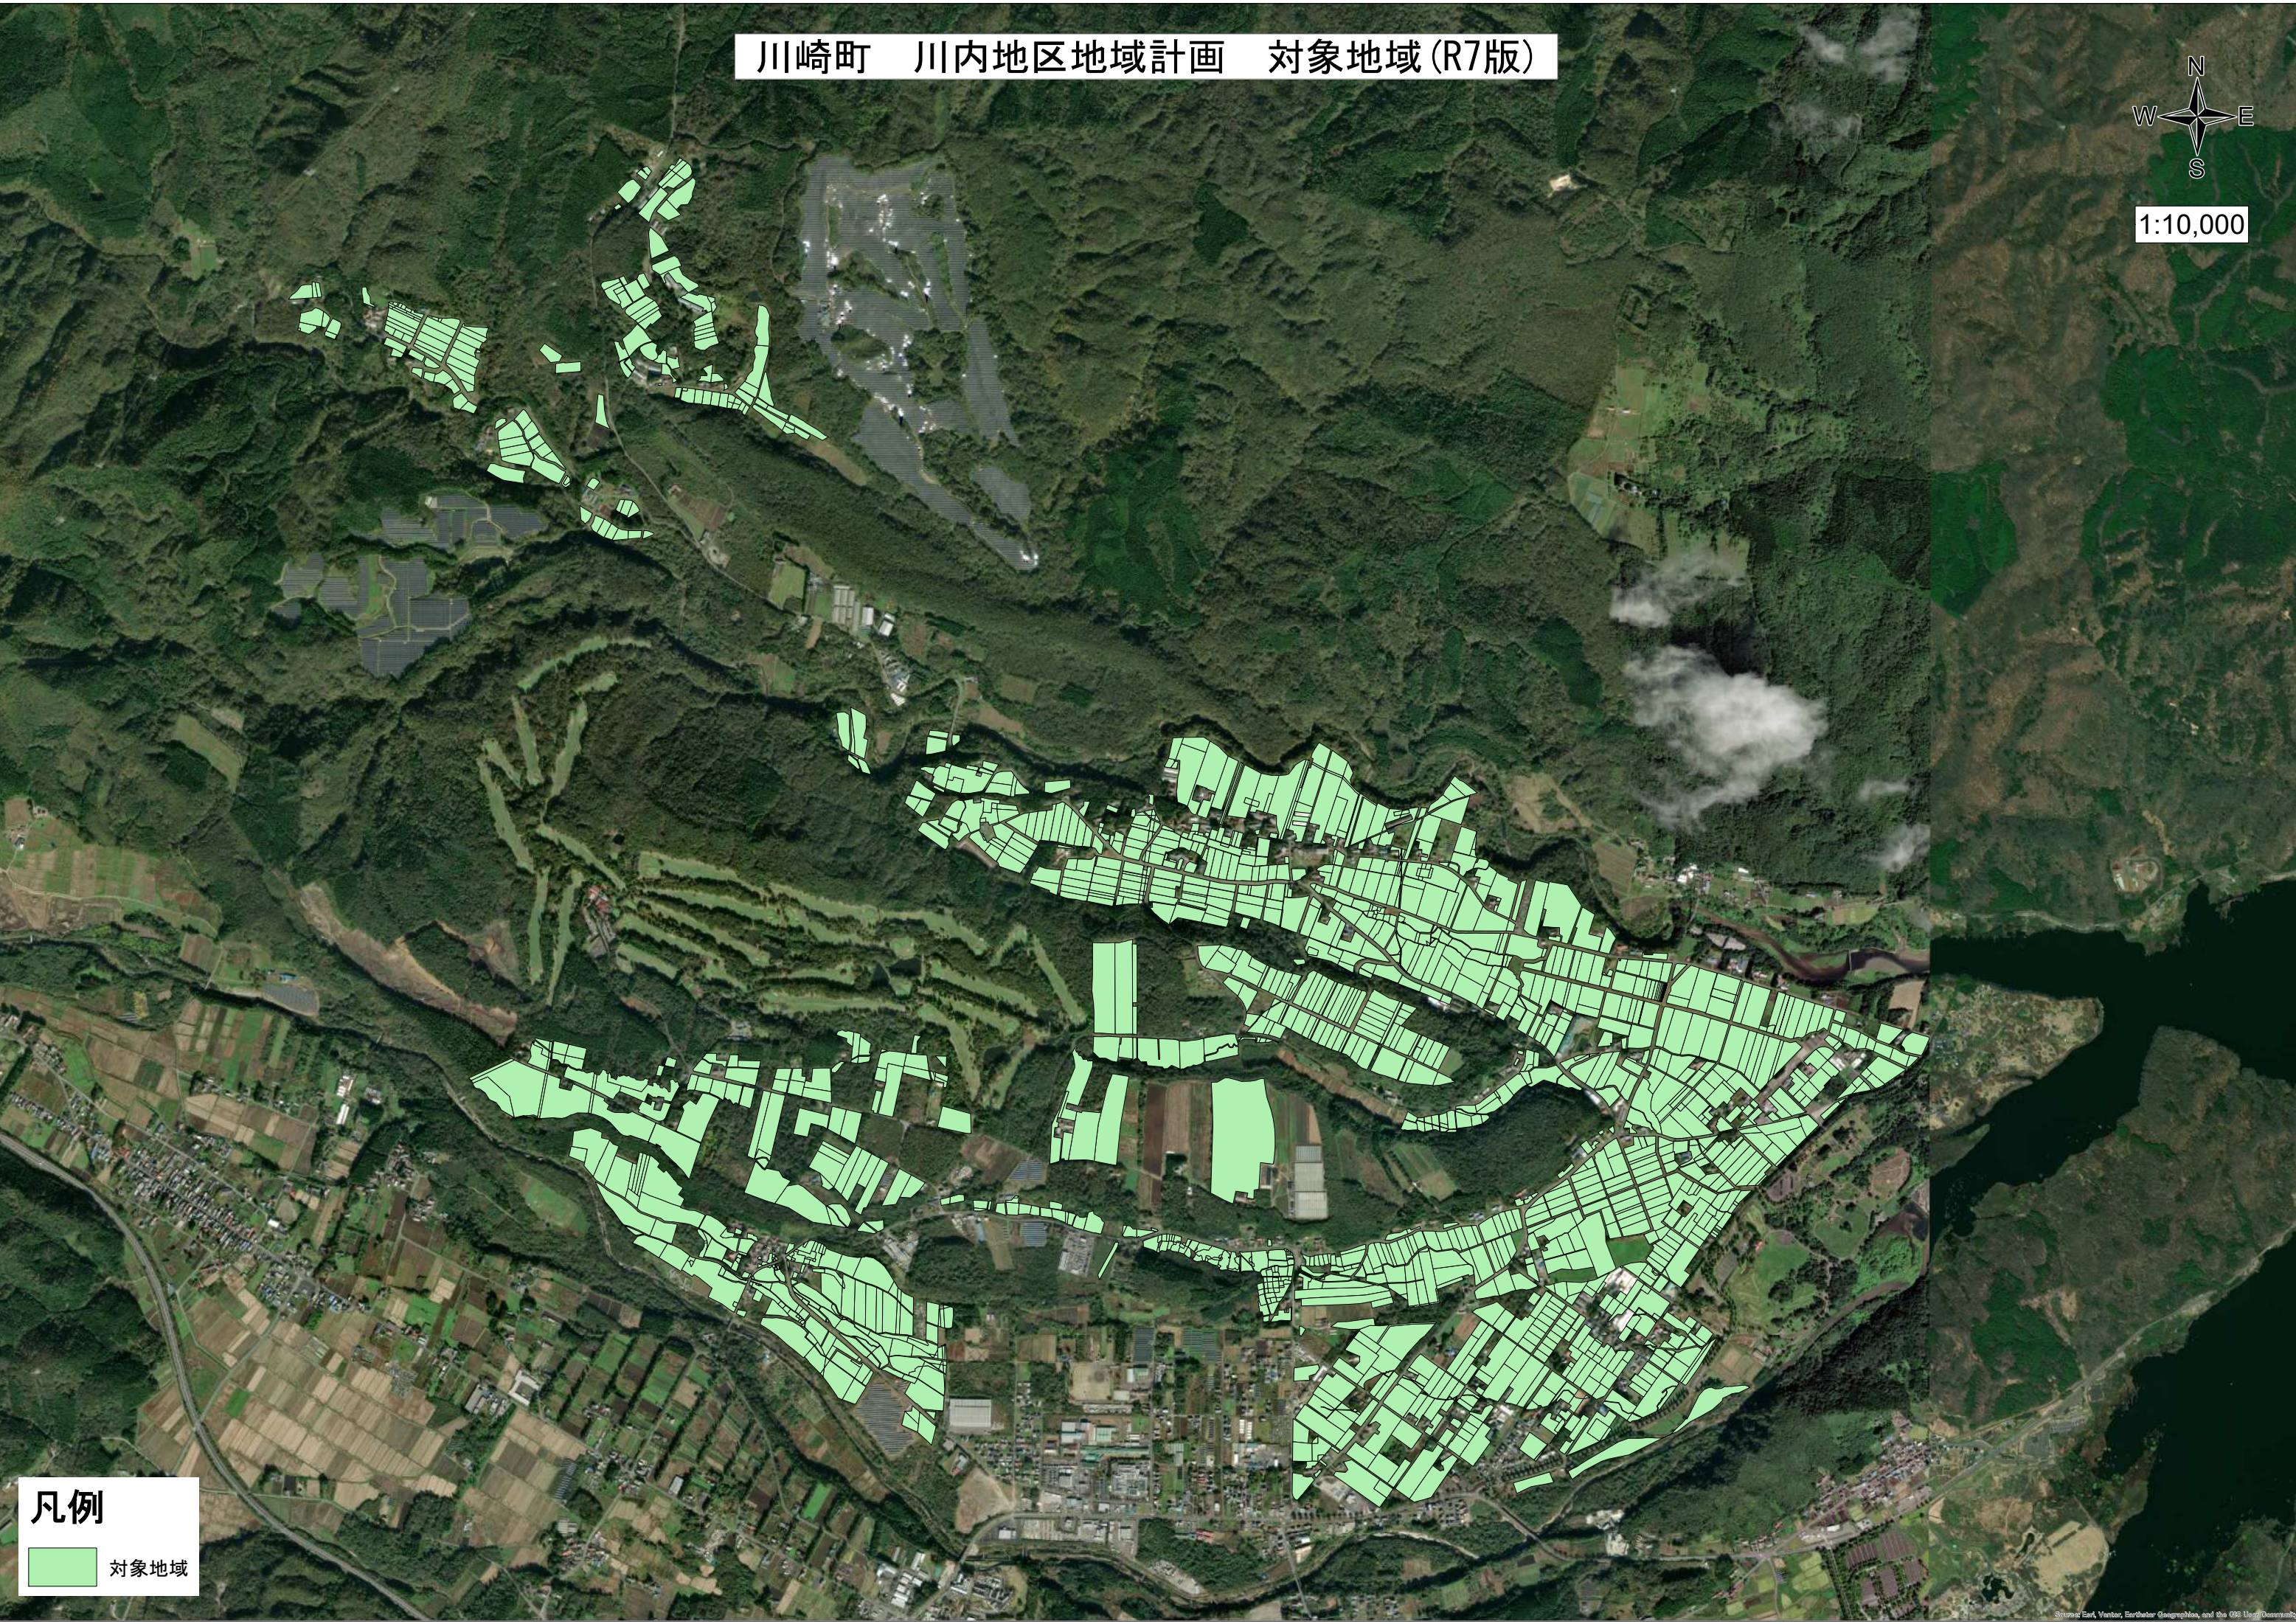

川崎町 川内地区地域計画 対象地域 (R7版)

1:10,000

**凡例**

 対象地域