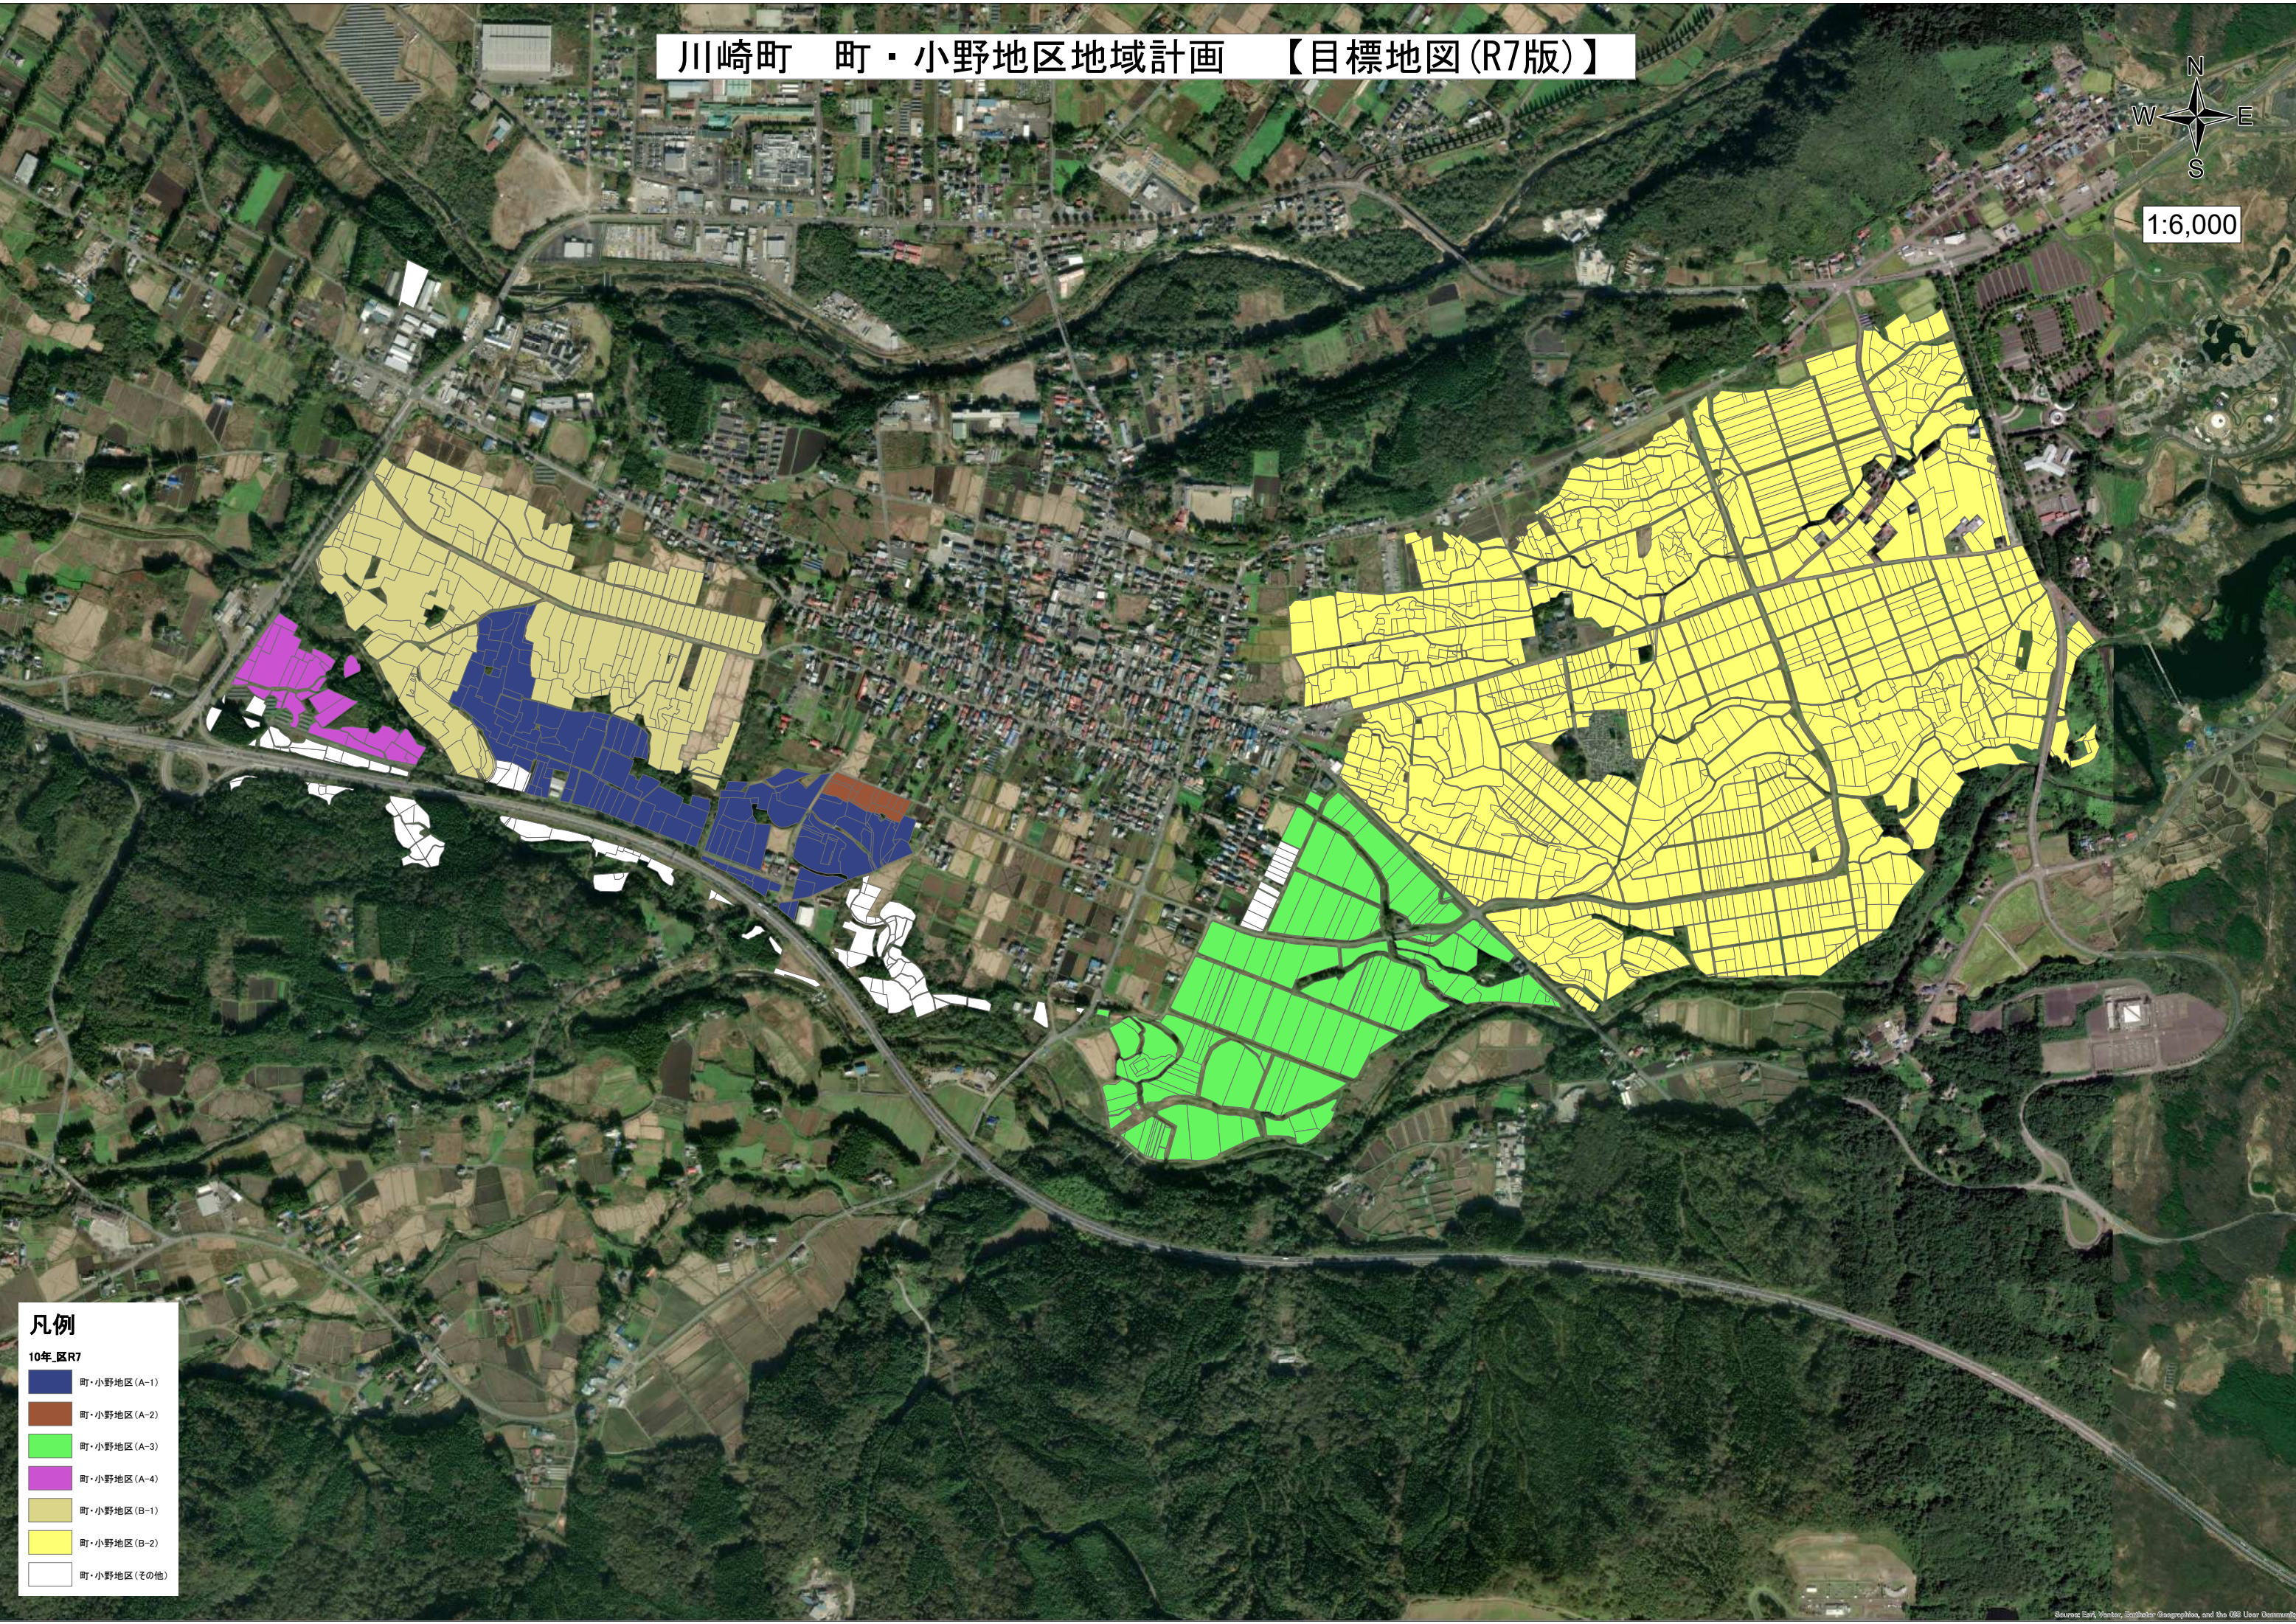

川崎町 町・小野地区地域計画 【目標地図(R7版)】

1:6,000

- 凡例
- 10年\_区R7
- 町・小野地区 (A-1)
  - 町・小野地区 (A-2)
  - 町・小野地区 (A-3)
  - 町・小野地区 (A-4)
  - 町・小野地区 (B-1)
  - 町・小野地区 (B-2)
  - 町・小野地区 (その他)