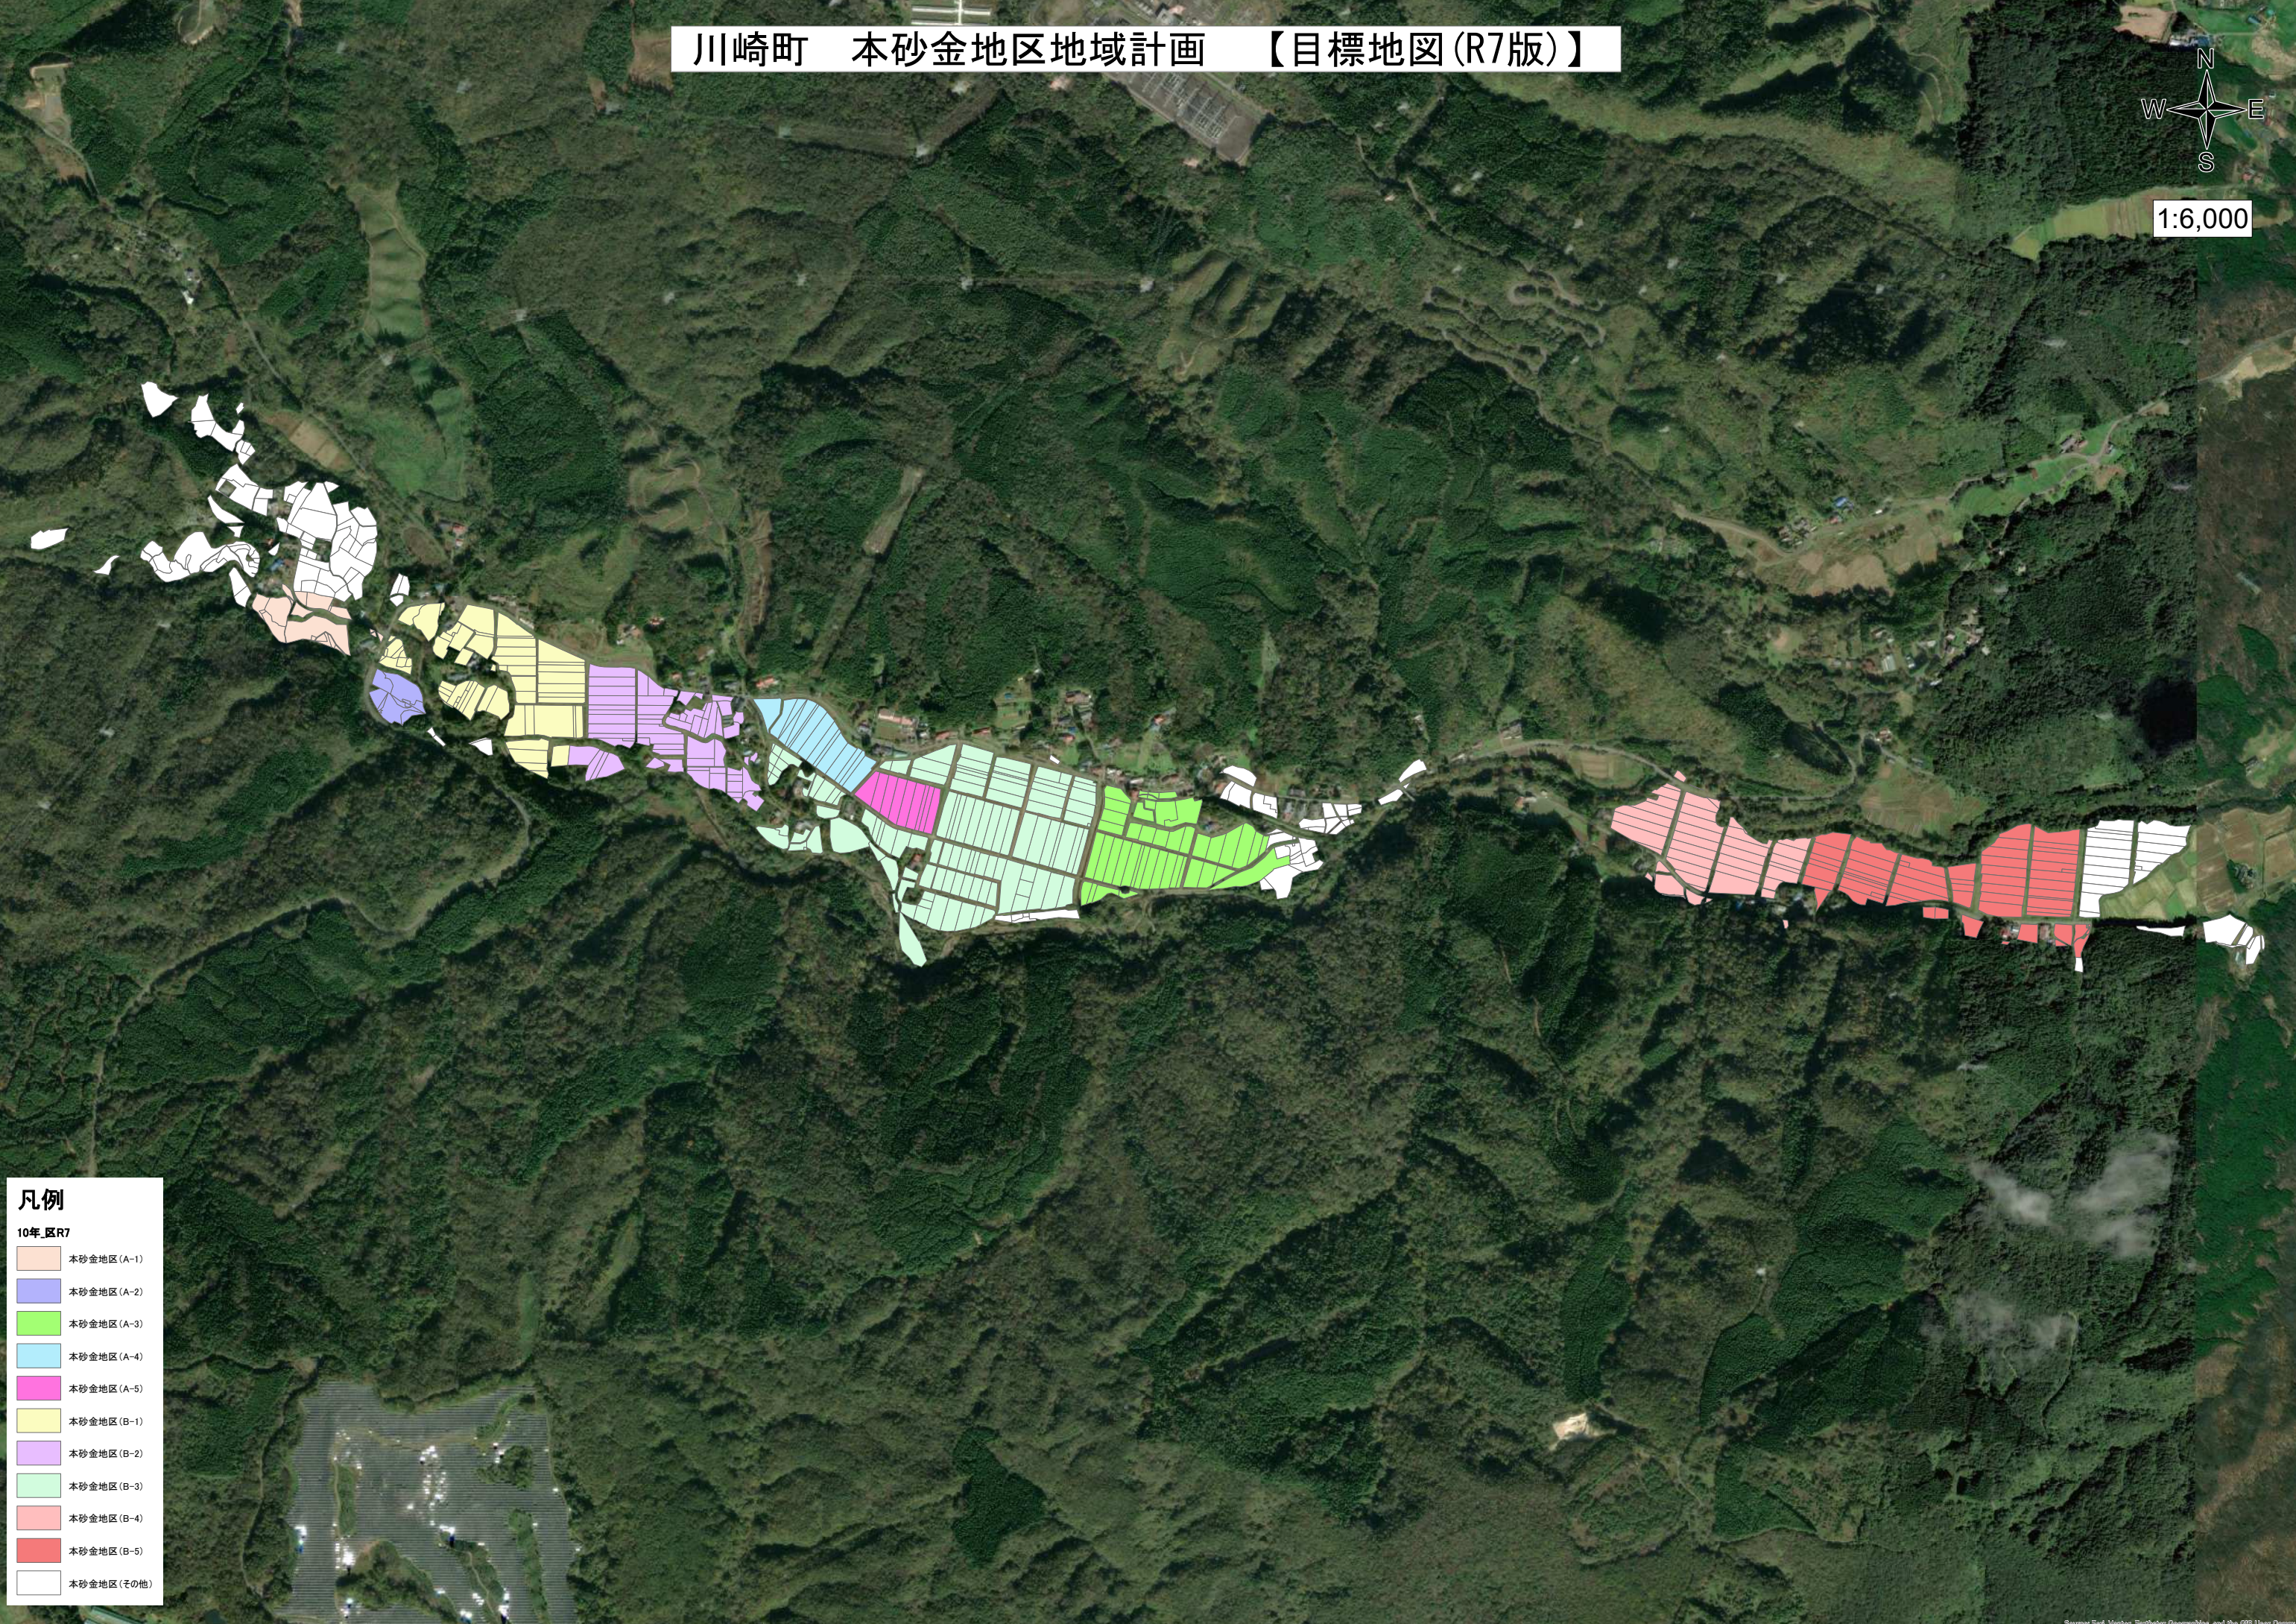

川崎町 本砂金地区地域計画 【目標地図(R7版)】

1:6,000

- 凡例**
- 10年\_区R7
- 本砂金地区(A-1)
  - 本砂金地区(A-2)
  - 本砂金地区(A-3)
  - 本砂金地区(A-4)
  - 本砂金地区(A-5)
  - 本砂金地区(B-1)
  - 本砂金地区(B-2)
  - 本砂金地区(B-3)
  - 本砂金地区(B-4)
  - 本砂金地区(B-5)
  - 本砂金地区(その他)