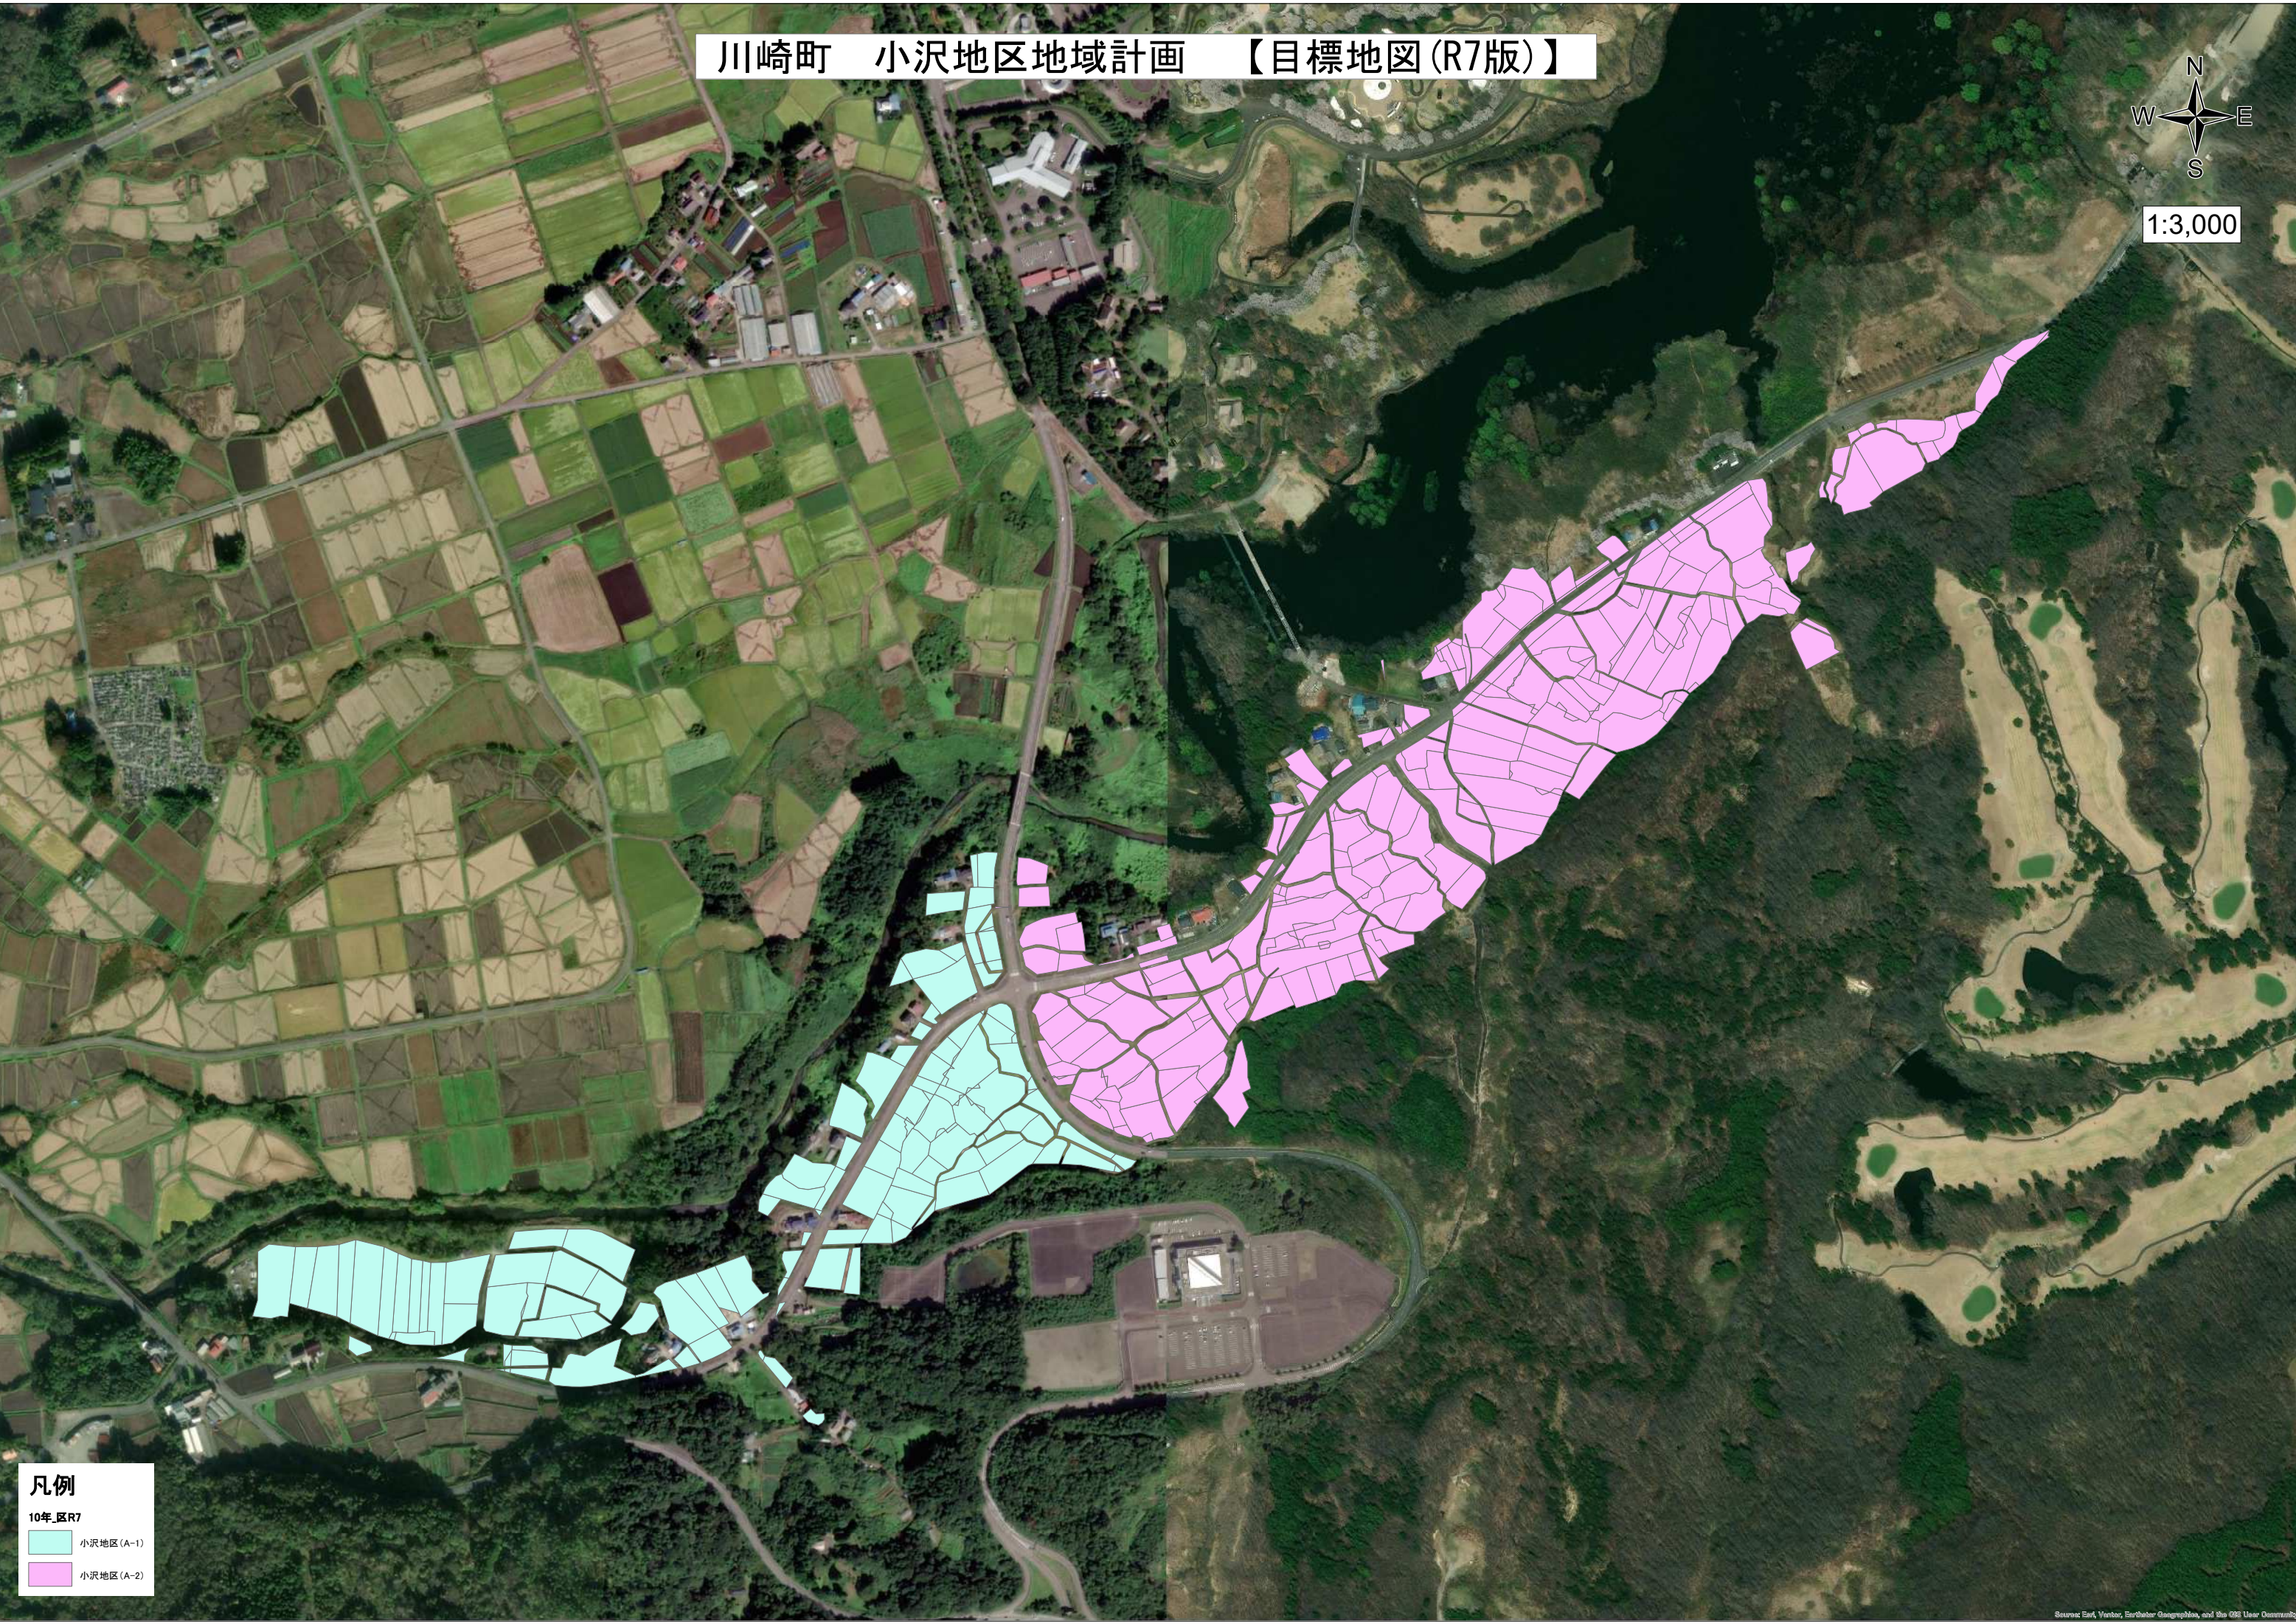

川崎町 小沢地区地域計画 【目標地図(R7版)】

1:3,000

凡例

10年_区R7

- 小沢地区(A-1)
- 小沢地区(A-2)