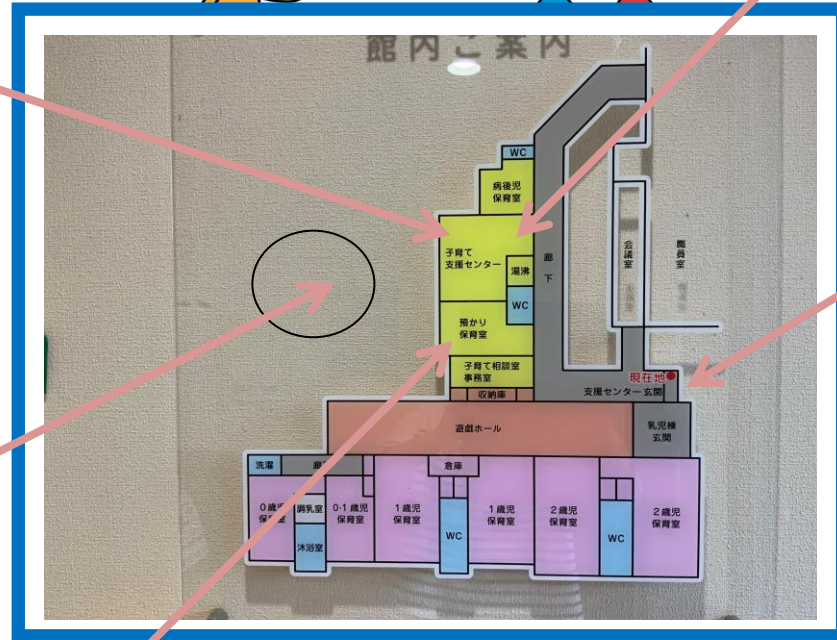

川崎町子育て支援センター

住所 川崎町大字前川字伊勢原27

(かわさきこども園内)

TEL 0224-84-2214

FAX 0224-84-6838

E-mail youji@town.kawasaki.miyagi.jp

【問い合わせ・受付】

平日 8:30～16:30

施設のご案内

当センターは、子育て家庭を対象とした遊び場・子育て情報の提供をしております。

どうぞお気軽にご利用ください。

子育て支援センターはこちらからどうぞ！！